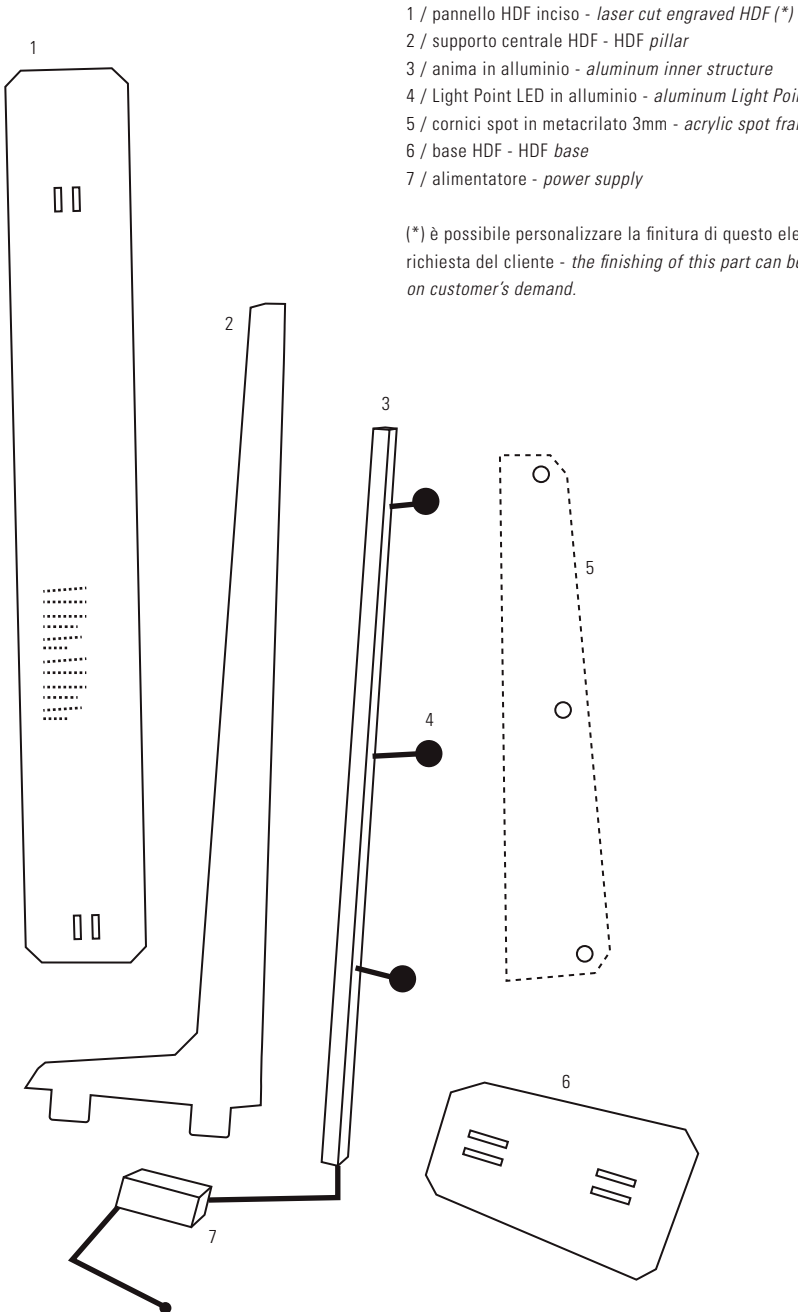

W. Kandinsky
Point and line to plane
Munich, 1926

LIGHT POINT

Il punto luce definisce quell'insieme di coordinate in cui viene installato un corpo luminoso. L'unità con la quale illuminare una stanza, dare risalto a un particolare oggetto, o attivare un comfort visivo che stimoli correttamente le attività umane. Nel mondo del retail, in assenza di grossi investimenti illuminotecnici, può essere complesso evidenziare correttamente un prodotto in vetrina, garantendo equilibrio e versatilità. Light Point rappresenta un modulo unico che unisce un sistema modulare di spot LED orientabili a un sistema di pannelli informativi personalizzati, coniugando per la prima volta le necessità della luce d'accento con il mondo dell'infografica. Per fare il punto della situazione.

_ . The highlights usually define light areas in artwork but also, as spot lighting, places where a luminous body is installed to light the room, to emphasize a particular object, or properly start visual comfort for human activities. In the retail world, in absence of major lighting investments, a correctly highlighted product showcase can be a challenge. Light Point is a single module that combines adjustable LED spots into a modular systems of customized panels where you can combine, for the first time, the need for accent lighting with the infographics world. Finally, to take stock.

A
panoramica Lightpoint
Lightpoint front and back side

B

Spot orientabile in alluminio anodizzato
Adjustable spot made in aluminum

C

supporti visual vetrina in vari materiali - disponibili su richiesta
window's visual supports made by several materials - on request

ELEMENTS

(*) è possibile personalizzare la finitura di questo elemento su richiesta del cliente - *the finishing of this part can be changed on customer's demand.*

TECHNICAL DATA

Sorgente - *light source* : n.3 spot (1x2,5W LED)